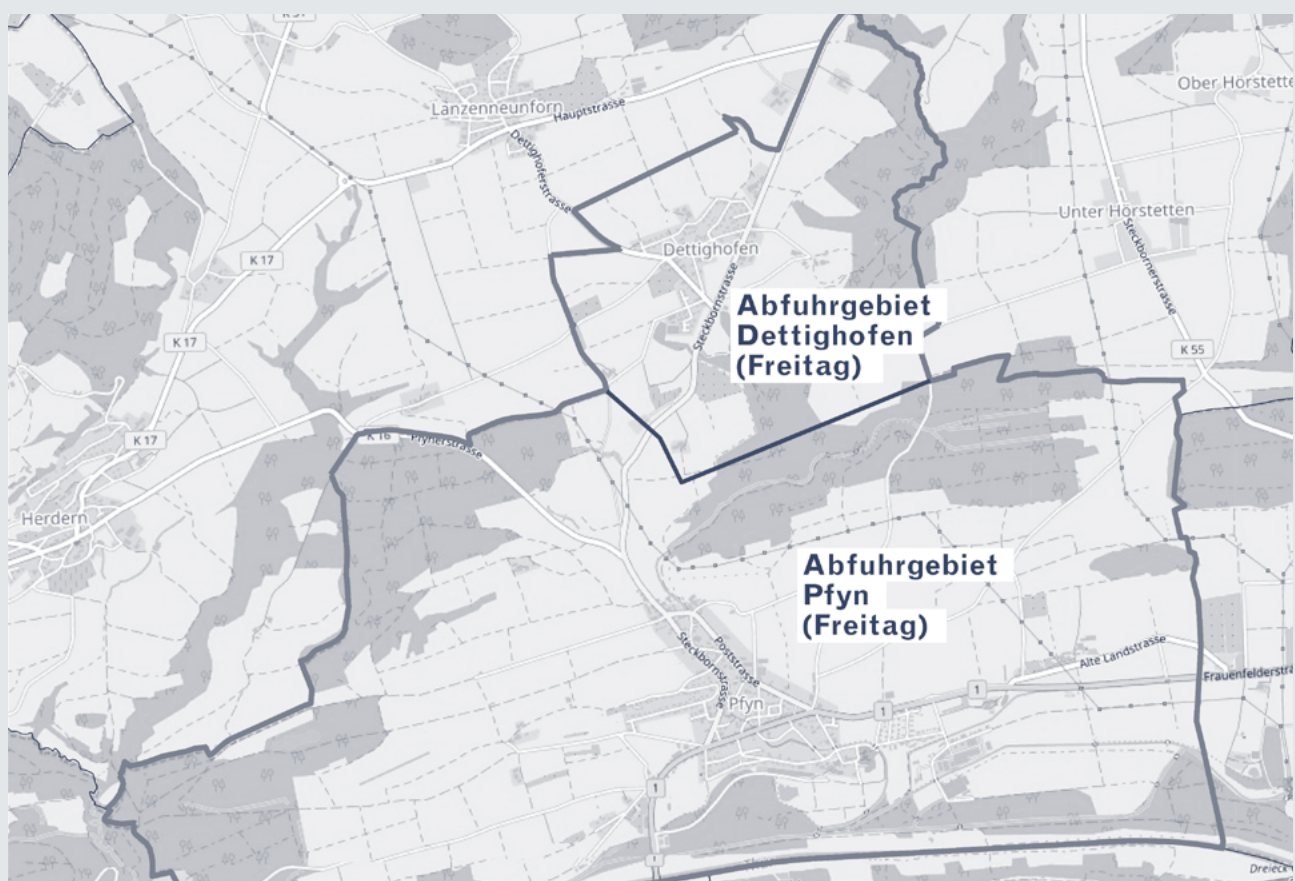

PFYNDETTIGHOFEN

Abfallberatung und
Auskunft Grünabfuhr
058 346 02 22

Zonenplan der Abfuhrtage

HAUSHALT KEHRICHT

- Nur Verband KVA Thurgau Gebührensäcke verwenden
- Plomben werden ausschliesslich an gewerbliche Betriebe sowie Vereine verkauft